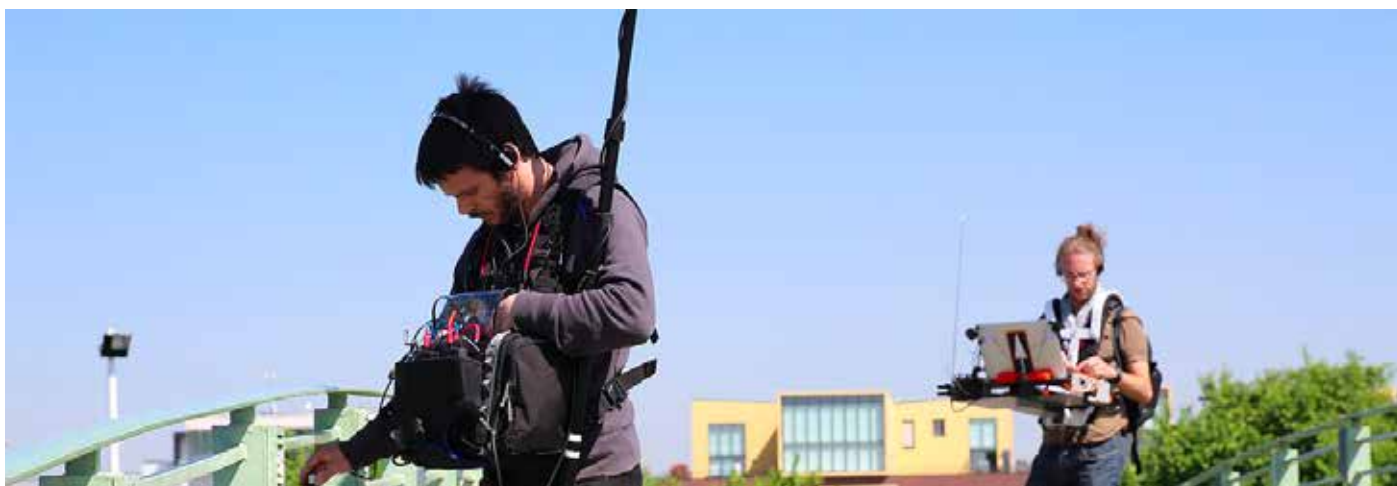

Bièvre imaginaires - saison #2

© Espaces sonores

OCTOBRE 2016 // ANNIVERSAIRE
Ricochets sur les pavés fête ses 5 ans déjà...! Happy birthday !

23 AU 24 NOVEMBRE 2016 // LIGNES DE VIE

Premières récoltes par la cie Caracol à la Maison des solidarités d'Arcueil. Le 23 de 14h30 à 16h30 et le 24, de 14h à 17h. Sur réservation.

Porté par la Compagnie Caracol, qui compte de nombreux jeu à son actif*, le Syndicat Mixte du Bassin Versant de la Bièvre (SMBVB) et Ricochets sur les pavés, ce jeu intitulé *Lignes de vie* va se concevoir à partir de témoignages récoltés sur le territoire de la vallée, durant une année, auprès d'une vingtaine de structures. Passionnant, to be continued !

(* Notamment *La R'Yvette*, jeu documentaire réalisé autour de l'Yvette (91), en partenariat avec Animakt.

Maison des solidarités : 102 rue Marius Sidobre, Arcueil - 01 41 24 28 10

DU 26 AU 29 JANVIER 2017 // RÉTROSPECTIVE

Archéographie en pays de Bièvre...

4 jours de programmation chez Anis Gras, le lieu de l'autre à Arcueil (94), pour célébrer 4 ans de compagnonnage artistique avec Tangible : exposition photos, ateliers, installations plastiques, conférence, vente aux enchères artistiques... Déroulé complet de l'événement à venir prochainement.